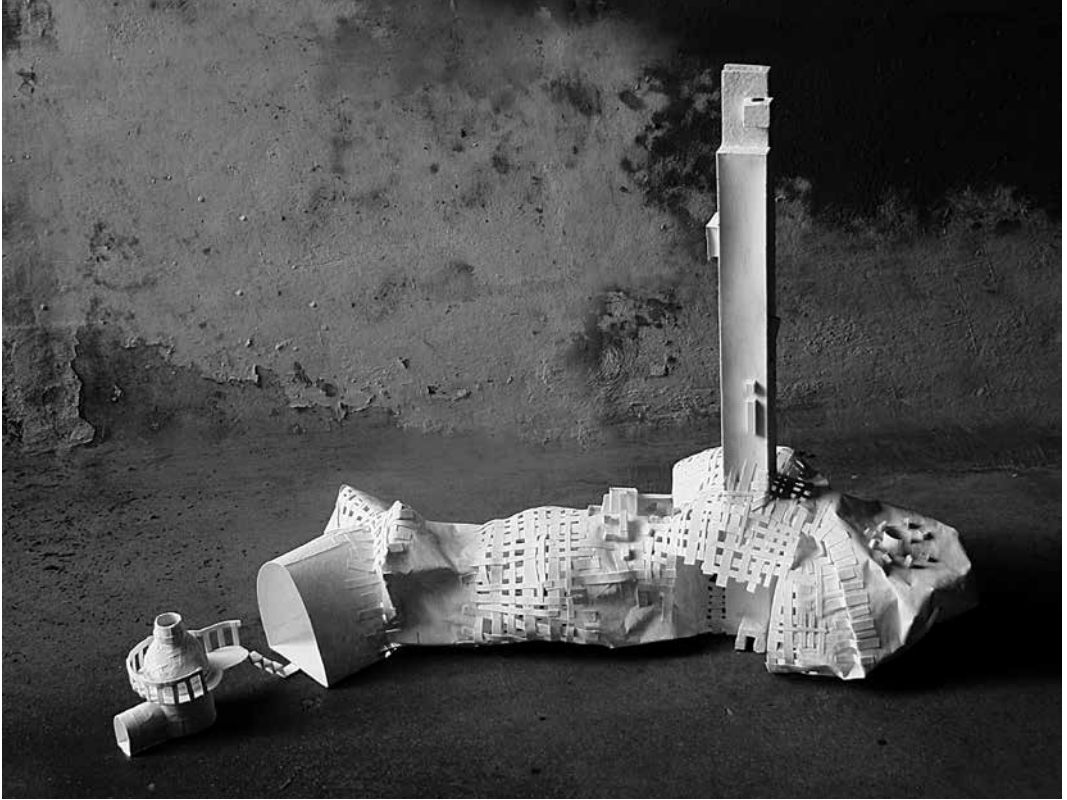

Structus

José Javier Lacalle (Laka)

Amorebieta (Bizkaia)

Papel, pigmentos, colas, barnices
acrílicos

120 cm largo x 50 cm de ancho x

100 cm de alto